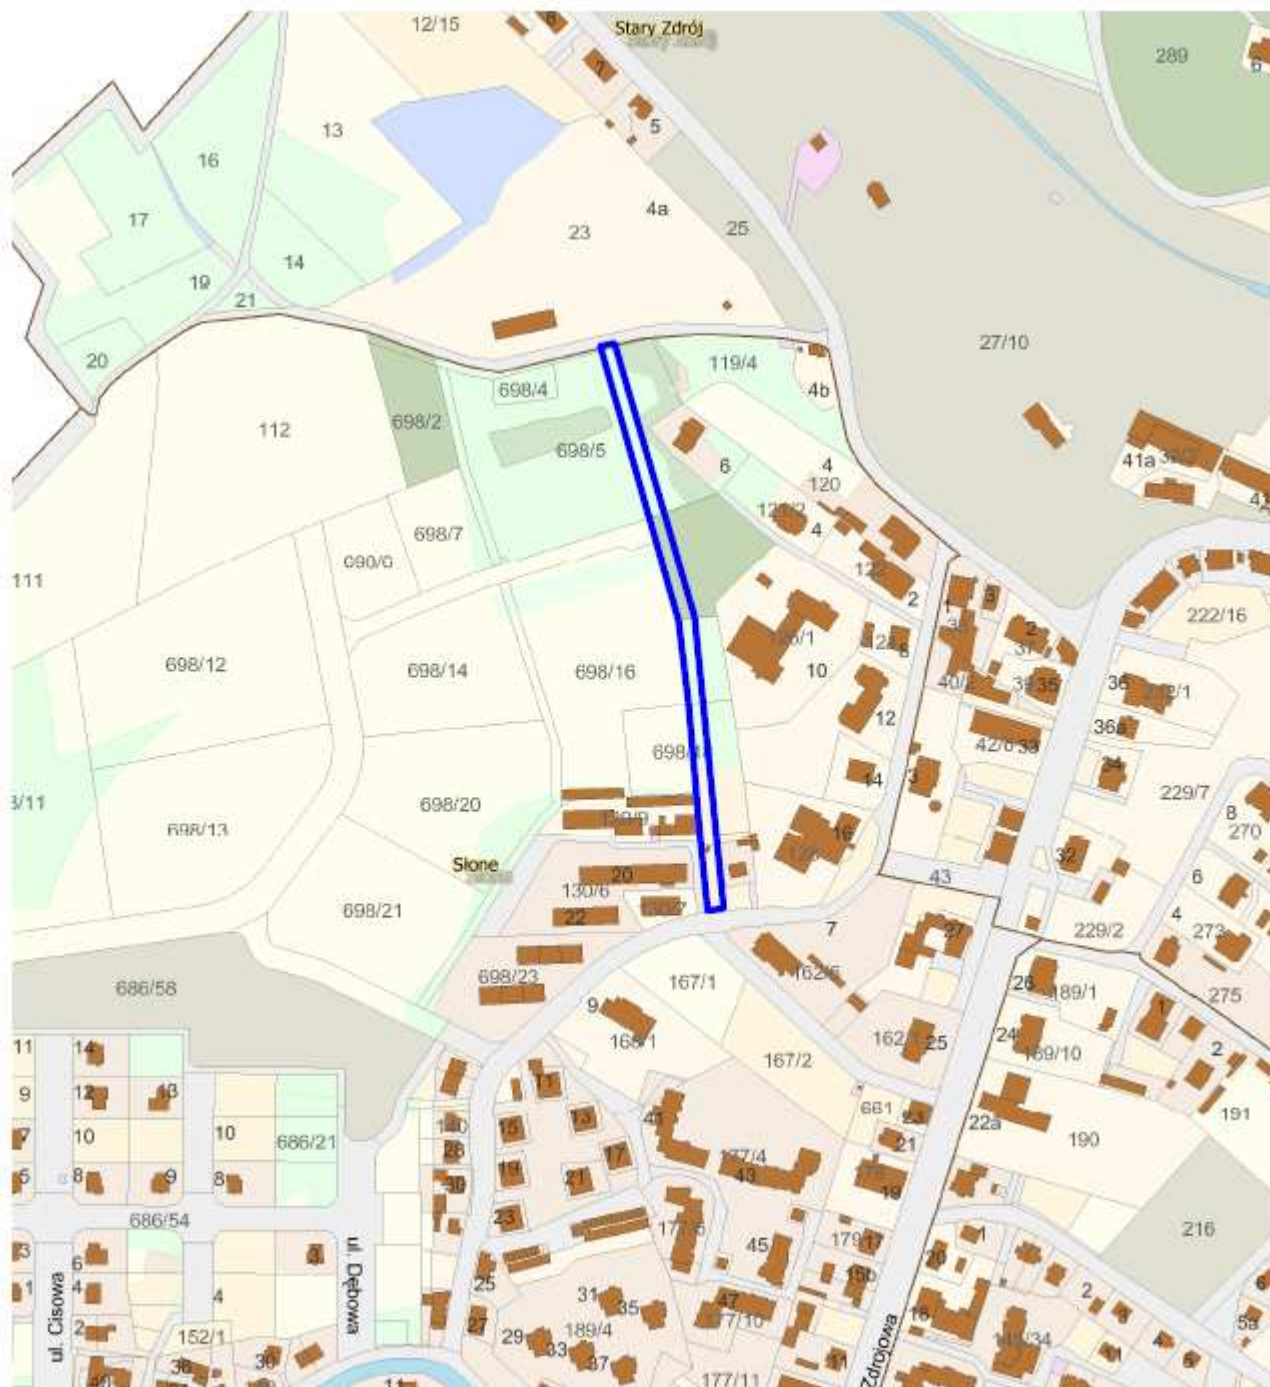

Załącznik graficzny nr 1

do Uchwały nr XIV/91/2011
Rady Miejskiej Kudowy Zdroju
z dnia 24 listopada 2011 roku

Skala 1 : 5000

— granica obszaru objętego zmianą miejscowego planu zagospodarowania przestrzennego

załącznik graficzny sporządzono na kopii mapy ewidencyjnej
pozyskanej drogą elektroniczną z państwowego zasobu geodezyjnego
w Starostwie Powiatowym w Kłodzku